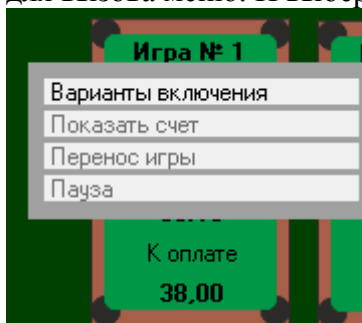

Работа программы.

Каждый канал управления игрой, может находиться в одном из двух состояний:

ЗАКРЫТО – Исходное состояние. В этом состоянии освещение выключено, счетчики времени остановлены;

ОБСЛУЖИВАНИЕ - обслуживание клиентов, освещение включено;

Для начала обслуживания клиента, нажмите правой кнопкой мышки по нужному каналу, для вызова меню. И выберите варианты включения.