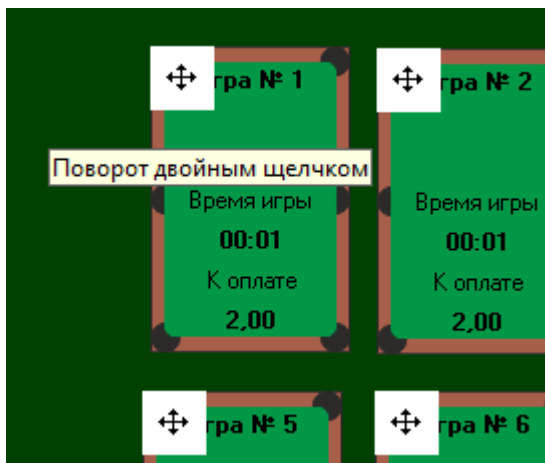

Настройки игр

Таблица показывает номер канала управления, название игры, его состояние, переключатель ручного управления и вход в меню дополнительных настроек. Все действия осуществляются двойным щелчком мышки по соответствующей картинке. Для перехода в меню дополнительных настроек, щелкните в картинку с изображением шестеренки.

Расположение на экране.

Позволяет размещать и поворачивать изображение игровых каналов на игровом столе, моделируя реальный игровой зал.

Установка тарифов.

Позволяет создавать, удалять, копировать тарифы, задавать пакетные тарифы.