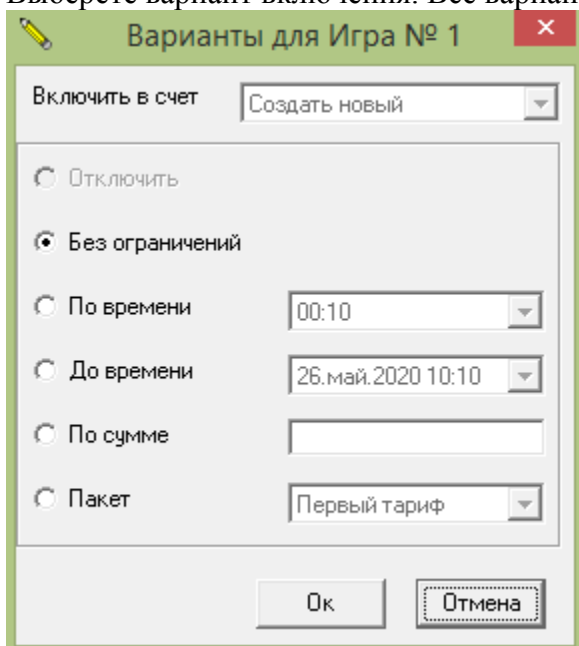

Выберите вариант включения. Все варианты, кроме пакетов пост платные.