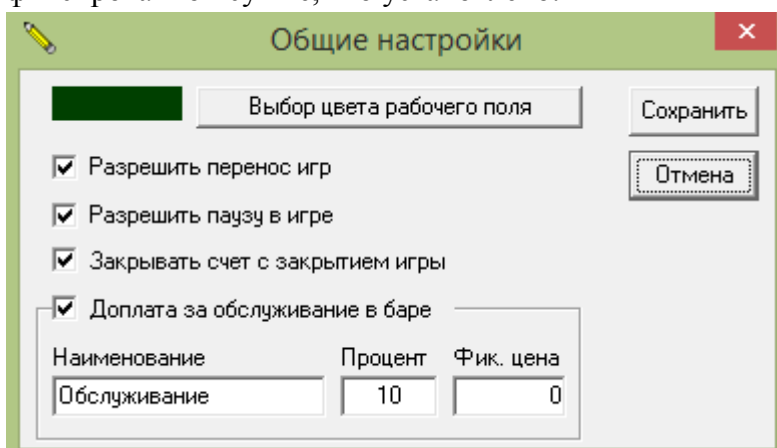

Модуль «Игры»

Интерфейс модуля.

На игровом столе модуля расположены игровые объекты управляющие каналами управления играми. Их расположение можно менять, моделируя реальный игровой зал.

В правом верхнем углу расположена кнопка вызова меню настроек.

В левом верхнем углу расположена кнопка вызова списка заказов.

Меню управления игрой можно вызвать, нажав правую кнопку мышки на нужном игровом объекте

Настройка модуля.

Для вызова меню настроек, нажмите кнопку в верхнем левом углу.

Общие настройки

Позволяют настроить цвет игрового поля, флаги разрешения переноса игр, паузы в игре, закрытие счета с закрытием игры, настроить доплату за обслуживание в баре. Доплата взимается за товары и услуги из бара, в виде процентов от стоимости или в фиксированной сумме, что установлено.

Настройки игр

Таблица показывает номер канала управления, название игры, его состояние, переключатель ручного управления и вход в меню дополнительных настроек. Все действия осуществляются двойным щелчком мышки по соответствующей картинке. Для перехода в меню дополнительных настроек, щелкните в картинку с изображением шестеренки.